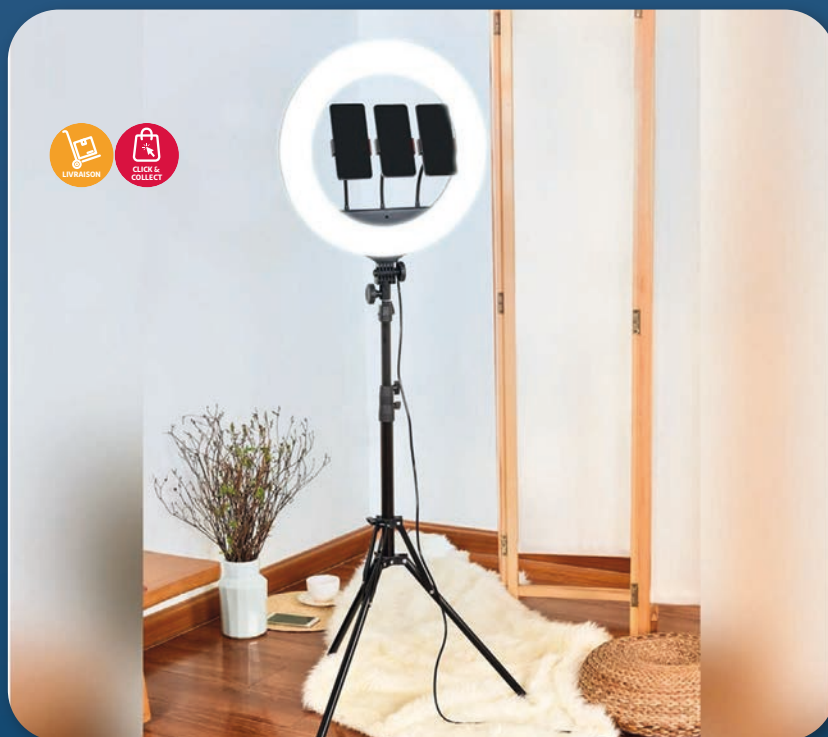

Les six tailles jusqu'au format gigantesque de 20 x 30 cm peuvent être configurées en format portrait et paysage avec votre photo et le texte souhaité.

Le bon éclairage avec un socle Opéra lui donnera toute sa valeur.

Et si on faisait une petite partie ?

-25%

~~79€99~~

54€99

L'unité

LE FAUTEUIL À BASCULE X-ROCKER NINTENDO
Réf. 856641
Existe les modèles Bowser, Yoshi, Princesse Peach et Luigi

-20€

~~79€~~

59€

WILIGHT SELFIE LED PIED RL18

1 x lumière annulaire avec 4 prises USB et 2 boutons de réglage de la lumière 1 x câble 2M
1 x trépied de 0,8m à 2,1 m 1 x télécommande Bluetooth (version 3.0) avec distance effective de 10 m 1 x télécommande pour régler la couleur et l'intensité de la lumière 3 x supports smartphone. Garantie 2 ans
Disponible uniquement à Kirchberg et Opkorn