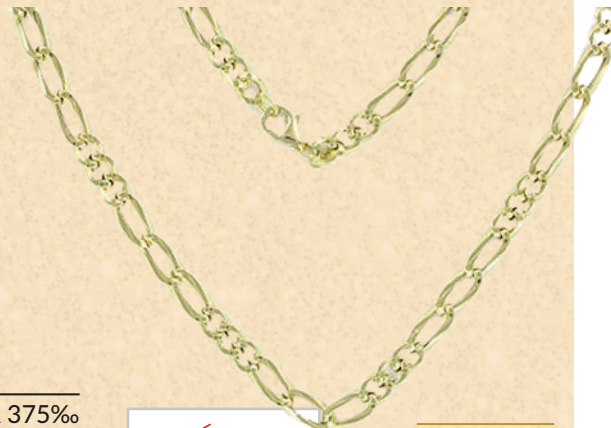

OR 750‰

**SEMAINIER
TORSADE OR
JAUNE
750 MILLIÈMES**

~~2695€~~

1695€

Le bracelet de 66 mm

*Disponible uniquement
à Kirchberg*

~~99€~~
49€50

Le bracelet

**BRACELET PERLES DE
CULTURE D'EAU DOUCE**
Réglable, tissu taupe glace
*Disponible uniquement
à Kirchberg*

ARGENT 925‰

59€

La parrure

**PARURE ARGENT
925 MILLIÈMES**
Collier et boucles d'oreilles
oxydes de zirconium blancs
et bleus 45 cm
*Disponible uniquement
à Kirchberg*

OR 375‰

~~159€~~
125€

Le collier

COLLIER CAMÉE
45 cm, or jaune 375 millièmes
*Disponible uniquement
à Kirchberg*

OR 750‰

~~695€~~
450€

La chaîne

CHAÎNE MAILLE ALTERNÉE
50 cm, or jaune 750 millièmes
*Disponible uniquement
à Kirchberg*